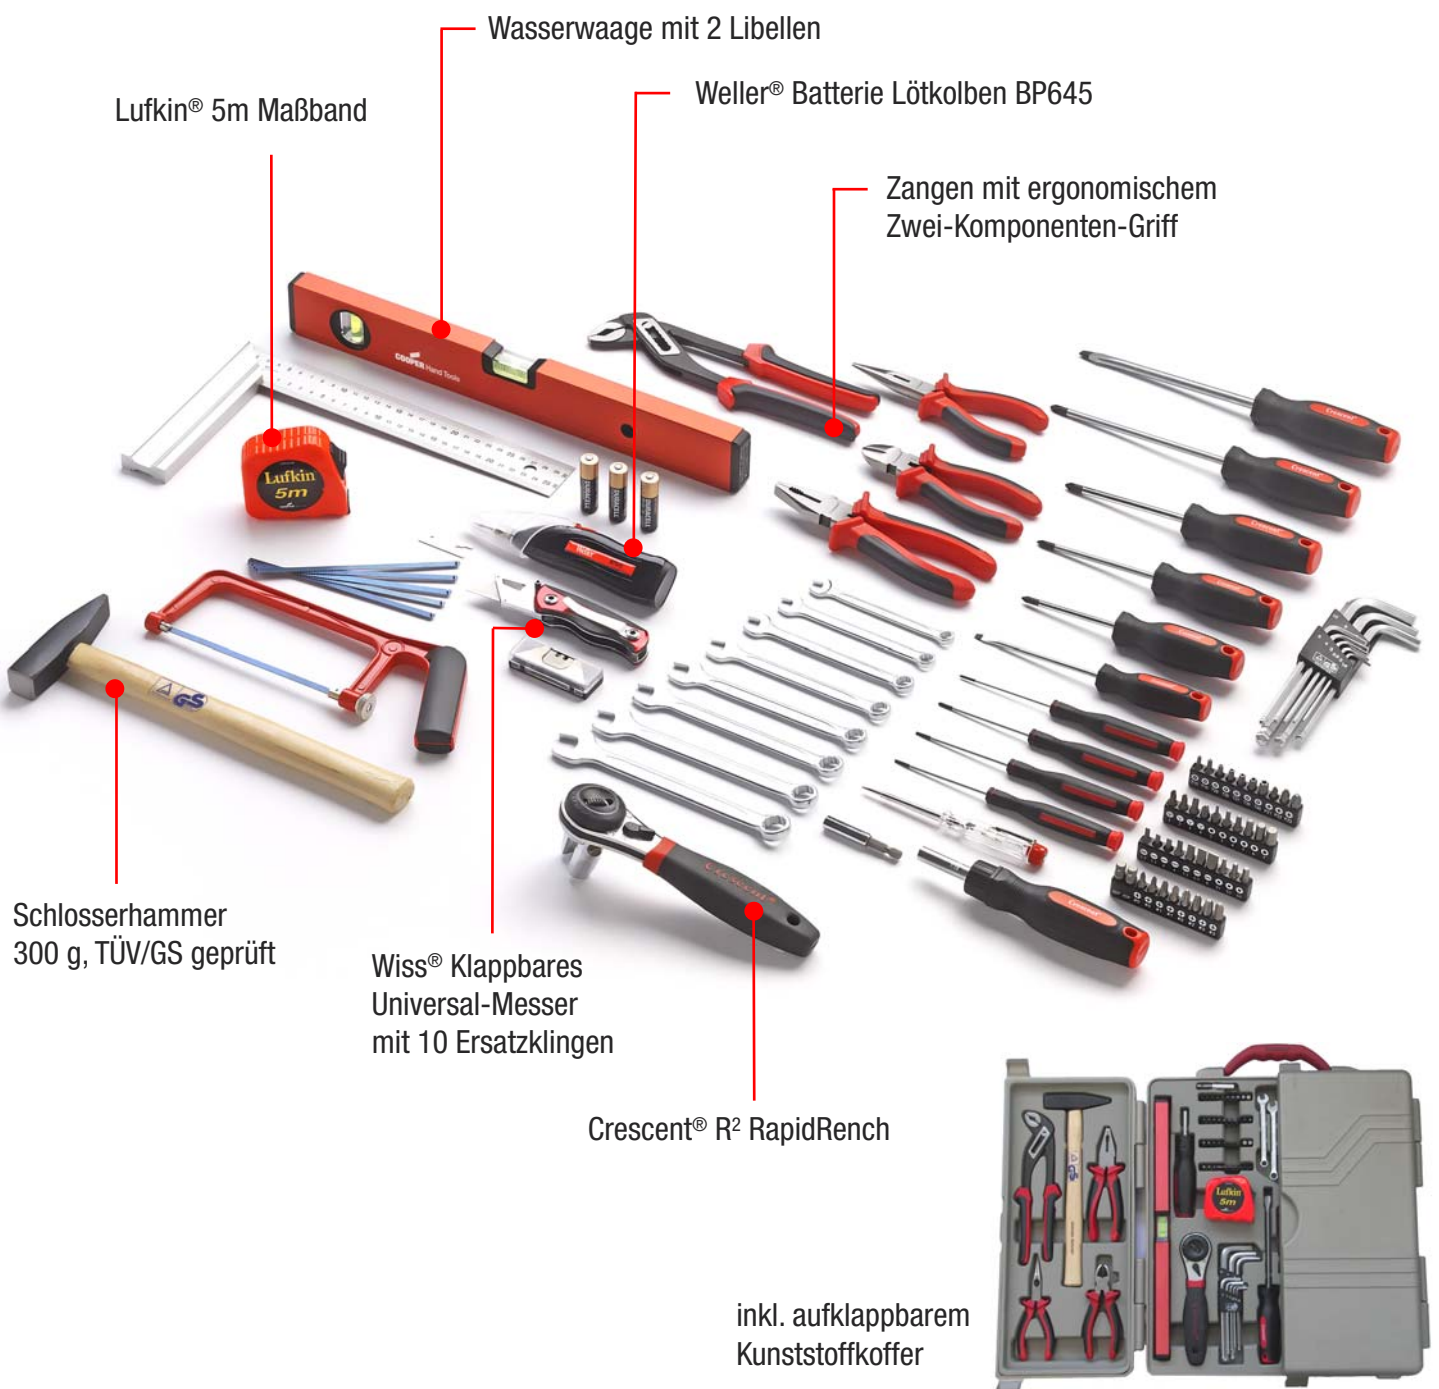

CTK100EU

Professionelles Werkzeugset für den Haushalt, 100-teilig

Professionelles Haushalts-Werkzeugset bestehend aus 100 Teilen, speziell entwickelt und zusammengestellt für den Einsatz daheim und in der Freizeit. Alle Teile sind im praktischen, robusten Kunststoffkoffer fixiert.

Bestell Nr.: CTK100EU